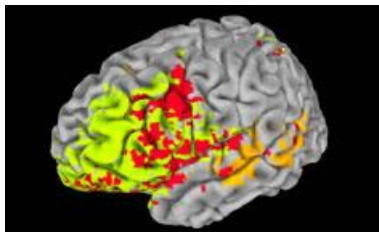

## Карта мозга: кто в ответе за интеллект

Ученые из Университета Иллинойса впервые в истории нейробиологии составили карту физической архитектуры интеллекта в головном мозге. Другими словами, теперь ученым известно, где именно расположен ум человека и примерно как он работает.

В ходе масштабного исследования ученые провели наиболее глубокий и полный анализ результатов сканирования мозга уникальных подопытных: 182 ветеранов Вьетнама с высоколокализованными повреждениями мозга, полученными в результате проникающей травмы головы. Для того чтобы обнаружить в мозге структуры, отвечающие за интеллект, нужны именно такие пациенты - со специфическими формами когнитивных нарушений. "Подопытных" подобного типа крайне мало, поскольку травмы мозга (контузии, инсульты и т.д.) обычно поражают целые участки мозга, что осложняет задачу определения когнитивного вклада конкретных структур мозга.

Участки мозга, отвечающие за интеллект

Сравнивая когнитивные способности пациентов с определенной травмой, с теми пациентами, у которых аналогичные участки мозга целы, ученые составили с помощью компьютерной томографии мозга трехмерную карту мозга. На этой карте, состоящей из 3000 вокселей (трехмерных пикселей) можно увидеть какие участки мозга отвечают за интеллект человека.